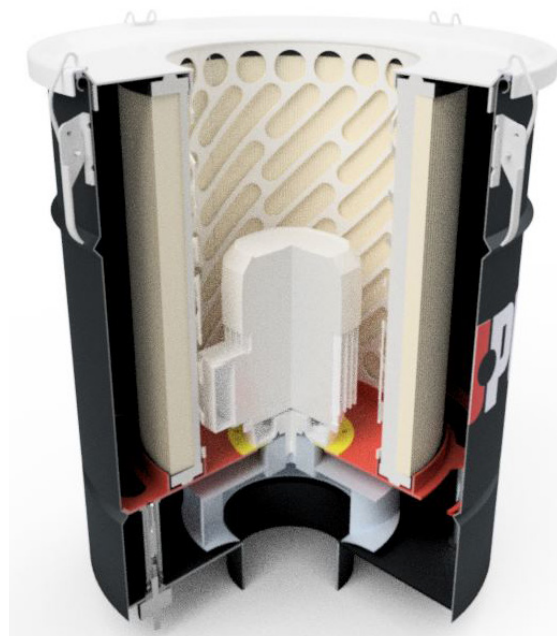

<https://dupuy.nt-rt.ru> || dpu@nt-rt.ru

КАТАЛОГ

SKY ТУМАНОУЛОВИТЕЛИ фильтры масляного тумана

Новая серия туманоуловителей DU-PUY представлена в широком ассортименте моделей с воздушным потоком от 250 до 2500 м³/ч, которые могут фильтровать загрязняющие вещества любого типа станка. Эти всасывающие устройства спроектированы в соответствии с самыми современными концепциями гидродинамики и, благодаря высокопроизводительным вентиляторам, способны обеспечить большой поток воздуха при очень низком потреблении энергии. Весь ассортимент доступен с многослойным, полиуретановым и стекловолоконным фильтром с прогрессивной сертификацией эффективности фильтрации EN 779: 2012 «G2» и «G3».

Принцип действия

Воздух, загрязненный маслом и мелкими твердыми частицами, всасывается из кожуха станка через всасывающий патрубок коллектора тумана и по направлению к фильтрам благодаря вакууму, создаваемому центробежным вентилятором. В этот момент воздух принудительно проходит изнутри наружу камеры фильтра и в конце этого процесса полностью очищается от загрязняющих веществ. Дренажная трубка, которая находится в постоянном «избыточном давлении», эффективно собирает конденсированный масляный туман.