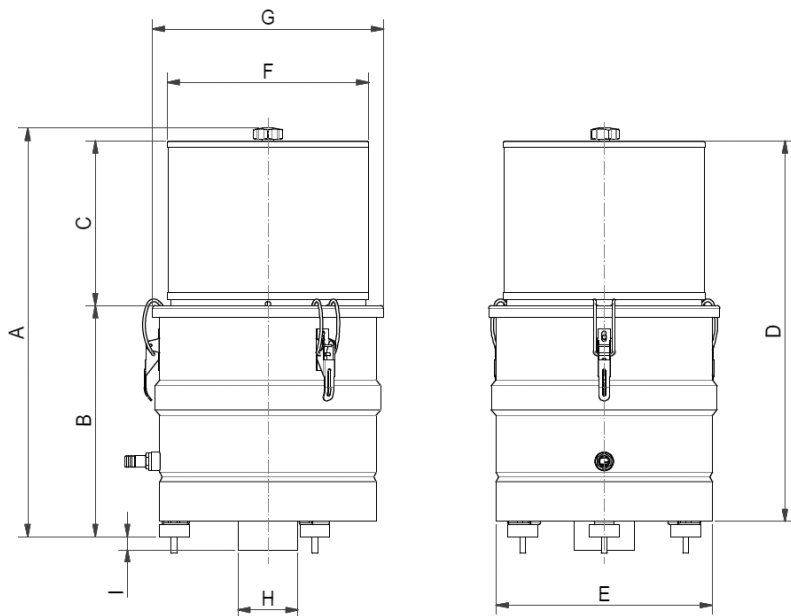

MODELLO	A	B	C	D	E	F	G	H	I
SKY250-500	680	385	274	634	Ø360	Ø335	Ø385	Ø100	22
SKY1000-1500	785	444	335	755	Ø460	Ø450	Ø485	Ø150	24
SKY2000-2500	935	548	384	908	Ø560	Ø530	Ø585	Ø200	38

Модель	Скорость потока	Мощность	Уровень шума
SKY 250	250 мс/ч	0,12 kW	58
SKY 500	500 мс/ч	0,18 kW	62