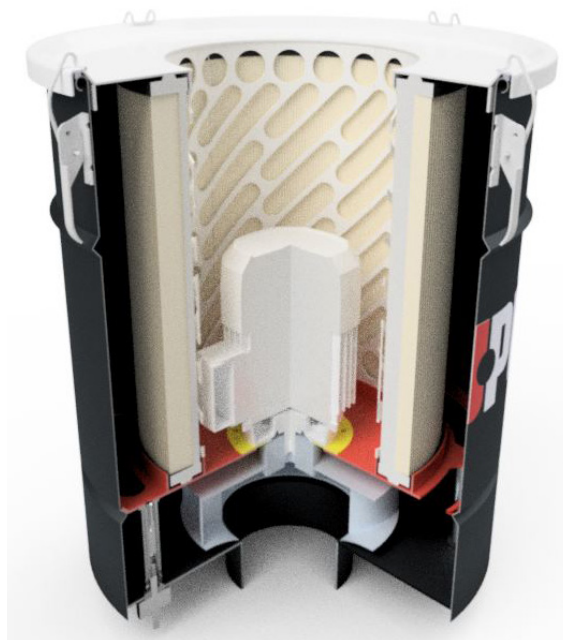

MODELLO	A	B	C	D	E	F	G	H	I
SKY250-500	680	385	274	634	Ø360	Ø335	Ø385	Ø100	22
SKY1000-1500	785	444	335	755	Ø460	Ø450	Ø485	Ø150	24
SKY2000-2500	935	548	384	908	Ø560	Ø530	Ø585	Ø200	38

Модель	Скорость потока	Мощность	Уровень шума
SKY 250	250 мс/ч	0,12 kW	58
SKY 500	500 мс/ч	0,18 kW	62

Архангельск (8182)63-90-72
Астана (7172)727-132
Астрахань (8512)99-46-04
Барнаул (3852)73-04-60
Белгород (4722)40-23-64
Брянск (4832)59-03-52
Владивосток (423)249-28-31
Волгоград (844)278-03-48
Вологда (8172)26-41-59
Воронеж (473)204-51-73
Екатеринбург (343)384-55-89
Иваново (4932)77-34-06

Ижевск (3412)26-03-58
Иркутск (395)279-98-46
Казань (843)206-01-48
Калининград (4012)72-03-81
Калуга (4842)92-23-67
Кемерово (3842)65-04-62
Киров (8332)68-02-04
Краснодар (861)203-40-90
Красноярск (391)204-63-61
Курск (4712)77-13-04
Липецк (4742)52-20-81
Киргизия (996)312-96-26-47

Магнитогорск (3519)55-03-13
Москва (495)268-04-70
Мурманск (8152)59-64-93
Набережные Челны (8552)20-53-41
Нижний Новгород (831)429-08-12
Новокузнецк (3843)20-46-81
Новосибирск (383)227-86-73
Омск (3812)21-46-40
Орел (4862)44-53-42
Оренбург (3532)37-68-04
Пенза (8412)22-31-16
Казахстан (772)734-952-31

Пермь (342)205-81-47
Ростов-на-Дону (863)308-18-15
Рязань (4912)46-61-64
Самара (846)206-03-16
Санкт-Петербург (812)309-46-40
Саратов (845)249-38-78
Севастополь (8692)22-31-93
Симферополь (3652)67-13-56
Смоленск (4812)29-41-54
Сочи (862)225-72-31
Ставрополь (8652)20-65-13
Таджикистан (992)427-82-92-69

Сургут (3462)77-98-35
Тверь (4822)63-31-35
Томск (3822)98-41-53
Тула (4872)74-02-29
Тюмень (3452)66-21-18
Ульяновск (8422)24-23-59
Уфа (347)229-48-12
Хабаровск (4212)92-98-04
Челябинск (351)202-03-61
Череповец (8202)49-02-64
Ярославль (4852)69-52-93