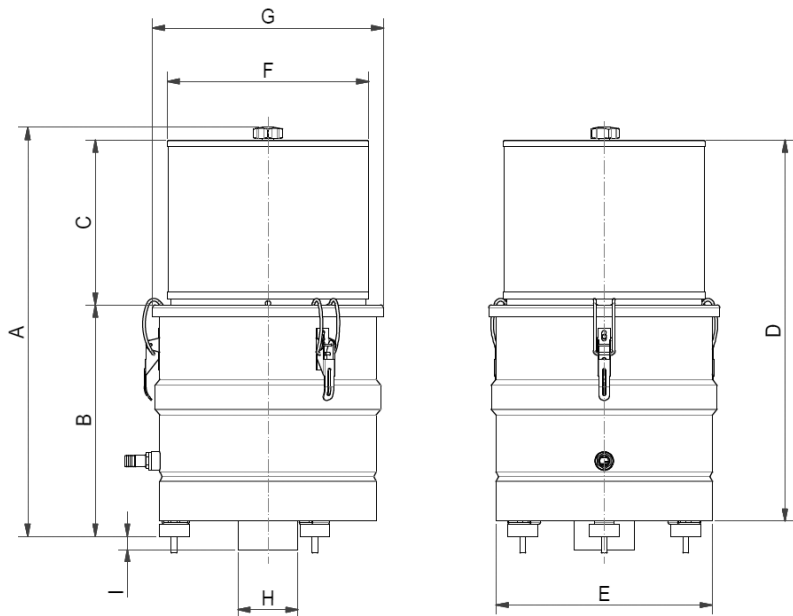

4 ПРИЕМУЩЕСТВА

- **Малое** электропотребление
- Универсальная **фильтрация**
- **Простое и быстрое** обслуживание
- **Простая** установка

MODELLO	A	B	C	D	E	F	G	H	I
SKY250-500	680	385	274	634	Ø360	Ø335	Ø385	Ø100	22
SKY1000-1500	785	444	335	755	Ø460	Ø450	Ø485	Ø150	24
SKY2000-2500	935	548	384	908	Ø560	Ø530	Ø585	Ø200	38