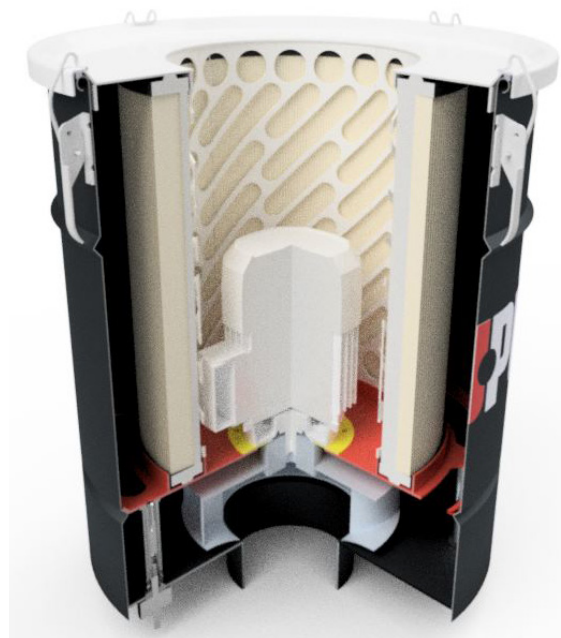

СИСТЕМА ФИЛЬТРАЦИИ

Весь ассортимент доступен с многослойным, полиуретановым и стекловолоконным фильтром с прогрессивной сертификацией эффективности фильтрации EN 779: 2012 «G3»

фильтром с прогрессивной сертификацией эффективности фильтрации EN 779: 2012 G3 и «G4»

4 ПРИЕМУЩЕСТВА

- **Малое** электропотребление
- Универсальная **фильтрация**
- **Простое и быстрое** обслуживание
- **Простая** установка

MODELLO	A	B	C	D	E	F	G	H	I
SKY250-500	680	385	274	634	Ø360	Ø335	Ø385	Ø100	22
SKY1000-1500	785	444	335	755	Ø460	Ø450	Ø485	Ø150	24
SKY2000-2500	935	548	384	908	Ø560	Ø530	Ø585	Ø200	38