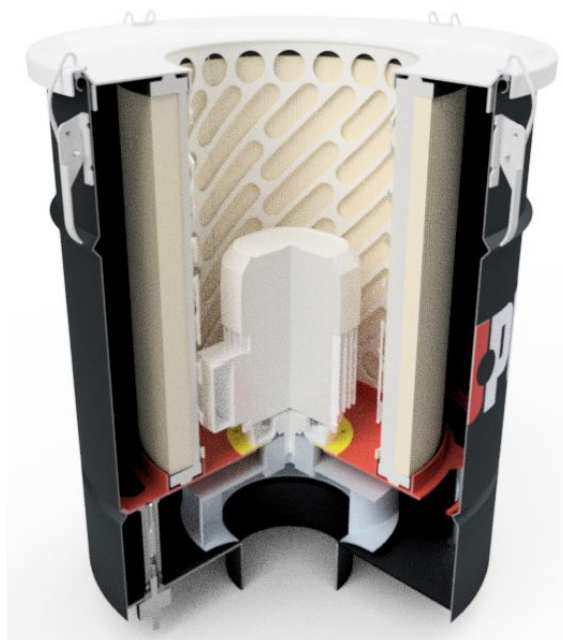

<https://dupuy.nt-rt.ru> || dpu@nt-rt.ru

SKY 1000, SKY 1500 - Уловители масляного тумана средней мощности

Описание

Новая линейка туманоуловителей DU-PUY представлена в широком ассортименте моделей с расходом воздуха от 250 до 2500 м³/ч, которые могут фильтровать загрязняющие вещества от любого типа станка. Благодаря высокопроизводительным вентиляторам, способным обеспечить большой поток воздуха при очень низком энергопотреблении.

СИСТЕМА ФИЛЬТРАЦИИ

Весь ассортимент доступен с многослойным, полиуретановым и стекловолоконным фильтром с прогрессивной сертификацией эффективности фильтрации EN 779: 2012 «G3» и «G4»

4 ПРИЕМУЩЕСТВА

- Малое электропотребление
- Универсальная фильтрация
- Простое и быстрое обслуживание
- Простая установка