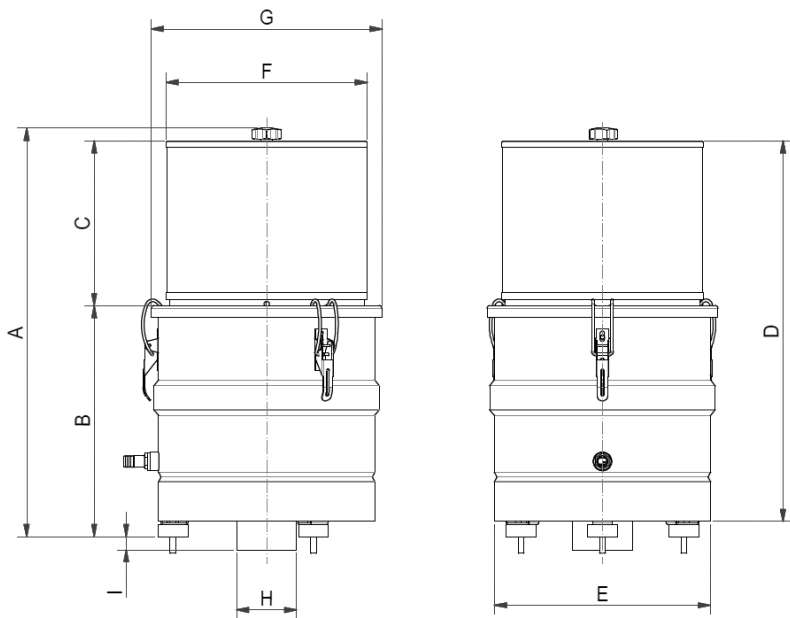

MODELLO	A	B	C	D	E	F	G	H	I
SKY250-500	680	385	274	634	Ø360	Ø335	Ø385	Ø100	22
SKY1000-1500	785	444	335	755	Ø460	Ø450	Ø485	Ø150	24
SKY2000-2500	935	548	384	908	Ø560	Ø530	Ø585	Ø200	38

Модель	Скорость потока	Мощность	Уровень шума
SKY 1000	1000 м³/ч	0,37 kW	68
SKY 1500	1500 м³/ч	0,55 kW	70