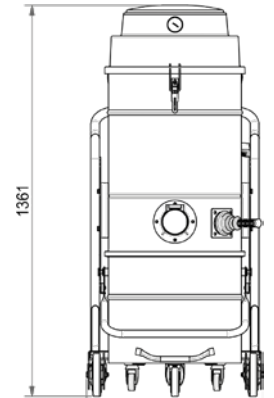

Звездный фильтр из полиэстера

Мощный трехфазный насос

Прочная окрашенная сталь

Ручной механизм встряхивания для очистки фильтра для максимальной эффективности фильтра

Съемный контейнер

Модели		W 3 infini 2,2 kW	W 3 infini4 kW
Напряжение	В	400	400
Мощность	кВт	2,2	4
Разрежение, макс.	мм вод.ст.	3.000	3.200
Воздушный поток, макс.	м ³ /ч	320	450
Площадь фильтра	см ²	20.000	20.000
Тип фильтра ø		Tasche /Star Ø 460	Tasche/ Star Ø 460
Эффективность фильтра	CAT (BIA)	L	L
Объем контейнера		65	65