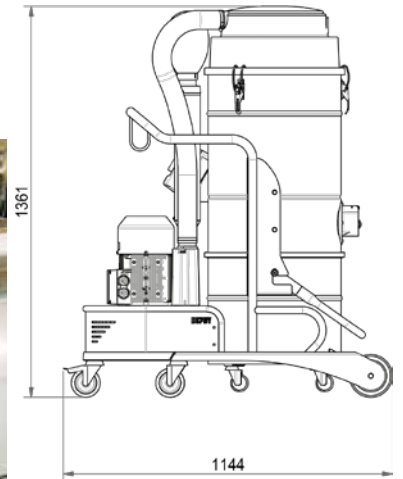

Звездный фильтр из полиэстера

Мощный трехфазный насос

Прочная окрашенная сталь

Ручной механизм встряхивания для очистки фильтра для максимальной эффективности фильтра

Съемный контейнер

Модели		W 3 infini 2,2 kW	W 3 infini4 kW
Напряжение	В	400	400
Мощность	кВт	2,2	4
Разрежение, макс.	мм вод.ст.	3.000	3.200
Воздушный поток, макс.	м ³ /ч	320	450
Площадь фильтра	см ²	20.000	20.000
Тип фильтра ø		Tasche /Star Ø 460	Tasche/ Star Ø 460
Эффективность фильтра	CAT (BIA)	L	L
Объем контейнера		65	65