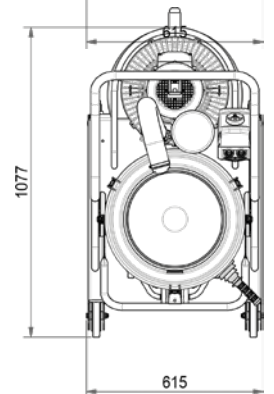

Звездный фильтр из полиэстера

Мощный трехфазный насос

Прочная окрашенная сталь

Ручной механизм встряхивания для очистки фильтра для максимальной эффективности фильтра

Съемный контейнер

Модели		W 3 infini 2,2 kW	W 3 infini4 kW
Напряжение	В	400	400
Мощность	кВт	2,2	4
Разрежение, макс.	мм вод.ст.	3.000	3.200
Воздушный поток, макс.	м ³ /ч	320	450
Площадь фильтра	см ²	20.000	20.000
Тип фильтра ø		Tasche /Star Ø 460	Tasche/ Star Ø 460
Эффективность фильтра	CAT (BIA)	L	L
Объем контейнера		65	65