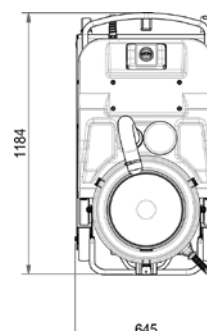

Глушитель для применения в любой промышленной среде

Ручной механизм встряхивания для очистки фильтра для максимальной эффективности фильтра

Держатель аксессуаров

Мощный трехфазный двигатель

Колеса, не оставляющие следов

Съемный контейнер