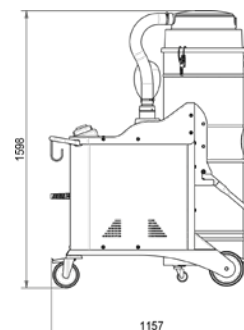

Глушитель для применения в любой промышленной среде

Ручной механизм встряхивания для очистки фильтра для максимальной эффективности фильтра

Держатель аксессуаров

Мощный трехфазный двигатель

Колеса, не оставляющие следов

Съемный контейнер