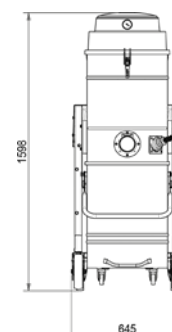

Глушитель для применения в любой промышленной среде

Ручной механизм встряхивания для очистки фильтра для максимальной эффективности фильтра

Держатель аксессуаров

Мощный трехфазный двигатель

Колеса, не оставляющие следов

Съемный контейнер