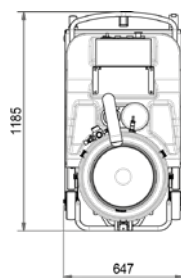

3 фильтрующих картриджа с автоматической системой самоочистки

Электронная панель для полного управления машиной

Аtex версия доступна

Модели		М 50	М 50 SE	М 70	М 90
Напряжение	В	400	400	400	400
Мощность	кВт	4	4,3	5,5	7,5
Разрежение, макс.	мм вод.ст.	3.200	5.100	3.600	4.000
Разрежение, номин.	мм вод.ст.	2.700	3.600	3.000	2.700*
Воздушный поток, макс.	м ³ /ч	450	320	530	700
Площадь фильтра	см ²	20.000	20.000	35.000	35.000
Тип фильтра ø		Звездный Ø 460	Звездный Ø 460	Звездный Ø 460	Звездный Ø 460
Эффективность фильтра	CAT (BIA)	L	L	L	L
Объем контейнера	л	100	100	100	100