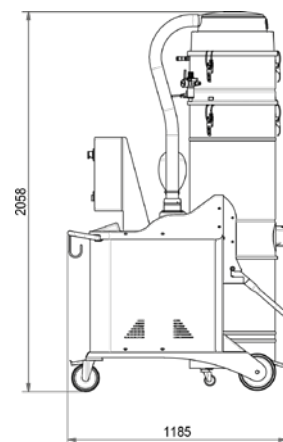

3 фильтрующих картриджа с автоматической системой самоочистки

Электронная панель для полного управления машиной

Аtex версия доступна

Модели		М 50	М 50 SE	М 70	М 90
Напряжение	В	400	400	400	400
Мощность	кВт	4	4,3	5,5	7,5
Разрежение, макс.	мм вод.ст.	3.200	5.100	3.600	4.000
Разрежение, номин.	мм вод.ст.	2.700	3.600	3.000	2.700*
Воздушный поток, макс.	м ³ /ч	450	320	530	700
Площадь фильтра	см ²	20.000	20.000	35.000	35.000
Тип фильтра ø		Звездный Ø 460	Звездный Ø 460	Звездный Ø 460	Звездный Ø 460
Эффективность фильтра	CAT (BIA)	L	L	L	L
Объем контейнера	л	100	100	100	100