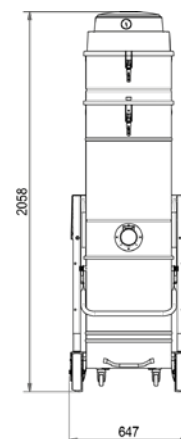

3 фильтрующих картриджа с автоматической системой самоочистки

Электронная панель для полного управления машиной

Аtex версия доступна

Модели		М 50	М 50 SE	М 70	М 90
Напряжение	В	400	400	400	400
Мощность	кВт	4	4,3	5,5	7,5
Разрежение, макс.	мм вод.ст.	3.200	5.100	3.600	4.000
Разрежение, номин.	мм вод.ст.	2.700	3.600	3.000	2.700*
Воздушный поток, макс.	м ³ /ч	450	320	530	700
Площадь фильтра	см ²	20.000	20.000	35.000	35.000
Тип фильтра ø		Звездный Ø 460	Звездный Ø 460	Звездный Ø 460	Звездный Ø 460
Эффективность фильтра	CAT (BIA)	L	L	L	L
Объем контейнера	л	100	100	100	100