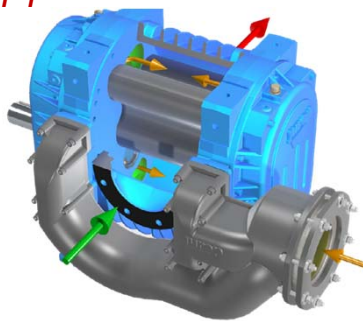

ПРИНЦИП РАБОТЫ

Мощный лопастной насос генерирует вакуум, способный всасывать тяжелые материалы в больших количествах. Высокоэффективный рукавный фильтр защищает насос и в то же время отделяет воздух от всасываемого материала, который попадает в большой контейнер.

МАКСИМУМ МОЩНОСТИ И НАДЕЖНОСТИ

Высоковакуумные насосы Рутса
Самоохлаждаемые лопастные насосы развивают высокий вакуум и перемещают большой поток воздуха

СИСТЕМА ФИЛЬТРАЦИИ

Высокая эффективность фильтрации