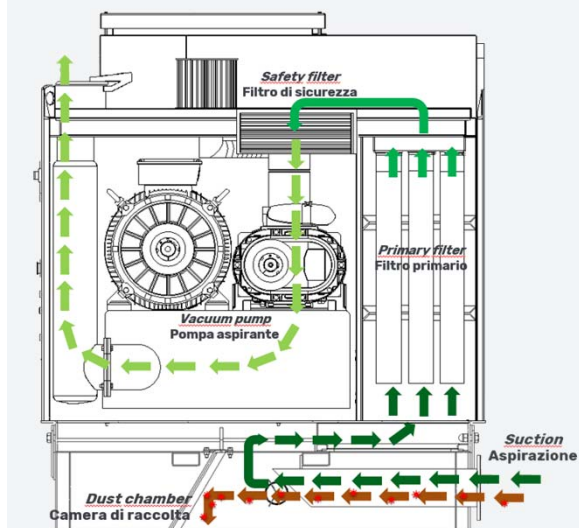

ПРИНЦИП РАБОТЫ

Мощный лопастной насос генерирует вакуум, способный всасывать тяжелые материалы в больших количествах. Высокоэффективный рукавный фильтр защищает насос и в то же время отделяет воздух от всасываемого материала, который попадает в большой контейнер.