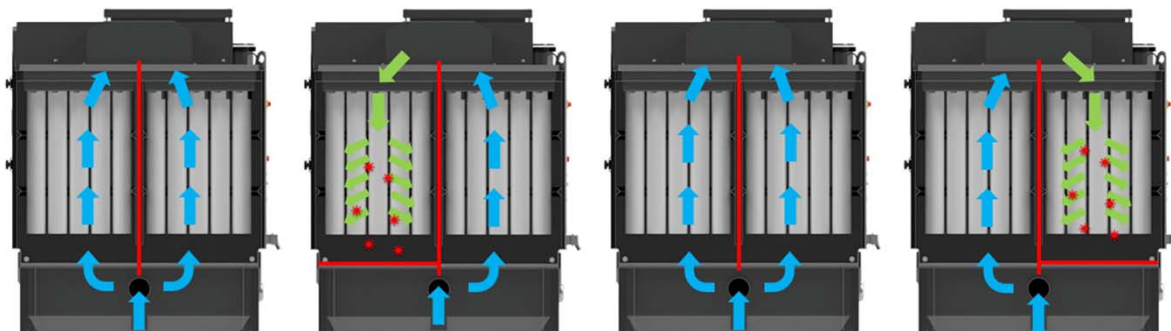

ПРИНЦИП РАБОТЫ

Мощный лопастной насос генерирует вакуум, способный всасывать тяжелые материалы в больших количествах. Высокоэффективный рукавный фильтр защищает насос и в то же время отделяет воздух от всасываемого материала, который попадает в большой контейнер.

МАКСИМУМ МОЩНОСТИ И НАДЕЖНОСТИ

Высоковакуумные насосы Рутса
Самоохлаждаемые лопастные насосы развивают высокий вакуум и перемещают большой поток воздуха

СИСТЕМА ФИЛЬТРАЦИИ

Высокая эффективность фильтрации

Принцип работы системы очистки фильтров

УДОБНАЯ ВЫГРУЗКА СОБРАННОГО МАТЕРИАЛА

Простота и безопасность в применении

Промышленные пылесосы серии DL и SL оснащены съемными контейнерами большой емкости для собранного материала. Контейнер может быть легко перемещен вилочным погрузчиком, и выгружен с помощью салазков.