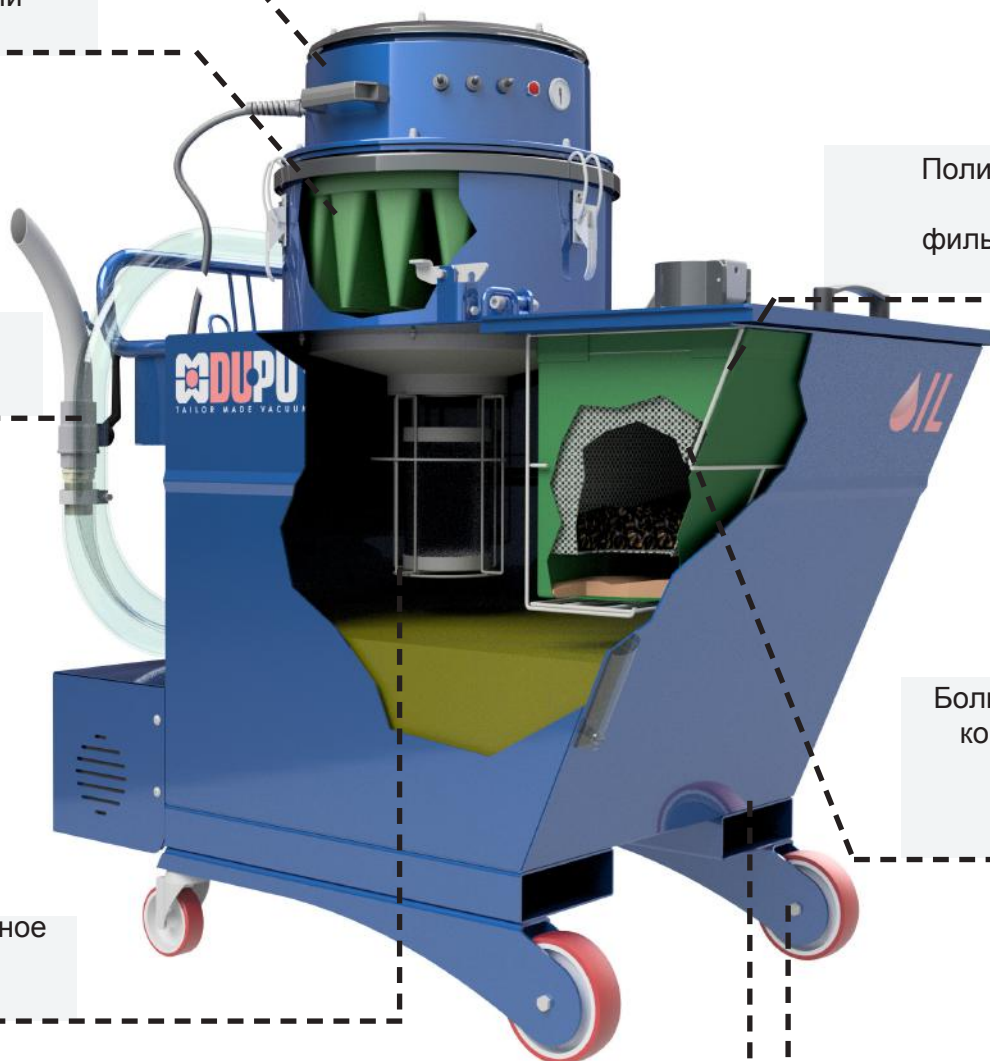

## OILVAC 200: Компактный и мощный промышленный пылесос для масла и стружки

Мощный промышленный пылесос для очистки технологического оборудования и производственных мест от жидкостей с твердыми веществами, сбора и отделения смазочно-охлаждающих жидкостей от стружки и возврата её в технологический процесс. Оснащен 3-мя независимыми однофазными by-pass моторами, или вихревым насосом, для непрерывной работы.

3 мощных by-pass  
мотора

3 однофазных by-pass  
мотора или трехфазный  
вихревой насос

Гидро-олеофобный  
фильтр

Полипропиленовый  
фильтр тонкой  
фильтрации стружки

Шланг для  
перекачки  
жидкости

Большая извлекаемая  
корзина для стружки

Предохранительное  
поплавковое  
устройство

Маслостойкие колеса + проушины для  
вилочного погрузчика

Modelli   Models		OILVAC 200	OILVAC 200 T
Tensione   Voltage	Volt	230	400
Potenza   Power	W/kW	3X1100	3 kW
Tipo motore   Motor type		Single phase	Three phase
Depressione max. Water lift max.	mm. H <sub>2</sub> O	2400	3200
Portata d'aria max Air Flow max.	m <sup>3</sup> /H	540	350
Superficie filtrante Filter surface	cm <sup>2</sup>	14.000	14.000
Tipo di filtro Ø   Filter type Ø		Star teflon M	Star teflon M
Efficienza del filtro Filter efficiency		1 micron	1 micron
Efficienza filtro secondario trucioli   Efficiency of secondary chip filtration	Filtrazione fine  Fine filtration	300 micron	300 micron
Capacità liquidi Liquids capacity	lt.	200	200
Solids capacity Capacità solidi	lt.	30	30
Capienza Solidi secondo cestello trucioli Solids capacity 2nd grid	lt.	10	10
Bocchettone Ø Suction inlet Ø	mm.	80	80