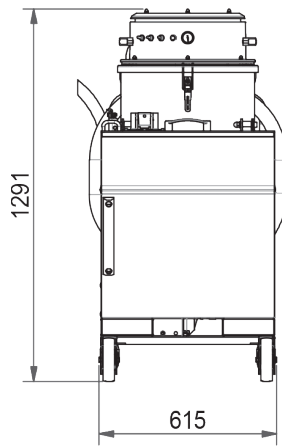

Предохранительное  
поплавковое  
устройство

Маслостойкие колеса + проушины для  
вилочного погрузчика

Modelli   Models		OILVAC 200	OILVAC 200 T
Tensione   Voltage	Volt	230	400
Potenza   Power	W/kW	3X1100	3 kW
Tipo motore   Motor type		Single phase	Three phase
Depressione max. Water lift max.	mm. H <sub>2</sub> O	2400	3200
Portata d'aria max Air Flow max.	m <sup>3</sup> /H	540	350
Superficie filtrante Filter surface	cm <sup>2</sup>	14.000	14.000
Tipo di filtro Ø   Filter type Ø		Star teflon M	Star teflon M
Efficienza del filtro Filter efficiency		1 micron	1 micron
Efficienza filtro secondario trucioli   Efficiency of secondary chip filtration	Filtrazione fine  Fine filtration	300 micron	300 micron
Capacità liquidi Liquids capacity	lt.	200	200
Solids capacity Capacità solidi	lt.	30	30
Capienza Solidi secondo cestello trucioli Solids capacity 2nd grid	lt.	10	10
Bocchettone Ø Suction inlet Ø	mm.	80	80