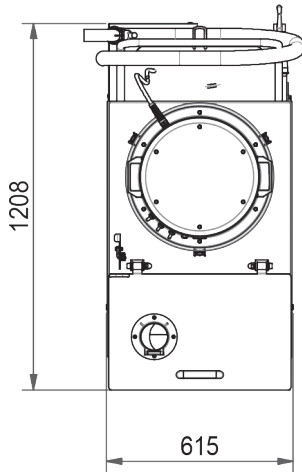

Предохранительное  
поплавковое  
устройство

Маслостойкие колеса + проушины для  
вилочного погрузчика

Modelli   Models		OILVAC 200	OILVAC 200 T
Tensione   Voltage	Volt	230	400
Potenza   Power	W/kW	3X1100	3 kW
Tipo motore   Motor type		Single phase	Three phase
Depressione max. Water lift max.	mm. H <sub>2</sub> O	2400	3200
Portata d'aria max Air Flow max.	m <sup>3</sup> /H	540	350
Superficie filtrante Filter surface	cm <sup>2</sup>	14.000	14.000
Tipo di filtro Ø   Filter type Ø		Star teflon M	Star teflon M
Efficienza del filtro Filter efficiency		1 micron	1 micron
Efficienza filtro secondario trucioli   Efficiency of secondary chip filtration	Filtrazione fine  Fine filtration	300 micron	300 micron
Capacità liquidi Liquids capacity	lt.	200	200
Solids capacity Capacità solidi	lt.	30	30
Capienza Solidi secondo cestello trucioli Solids capacity 2nd grid	lt.	10	10
Bocchettone Ø Suction inlet Ø	mm.	80	80