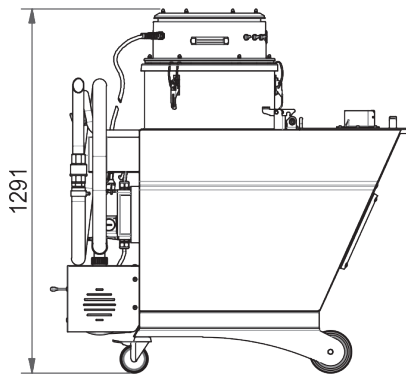

3 мощных by-pass  
мотора

3 однофазных by-pass  
мотора или трехфазный  
вихревой насос

Гидро-олеофобный  
фильтр

Полипропиленовый  
фильтр тонкой  
фильтрации стружки

Шланг для  
перекачки  
жидкости

Большая извлекаемая  
корзина для стружки

Предохранительное  
поплавковое  
устройство

Маслостойкие колеса + проушины для  
вилочного погрузчика

Modelli   Models		OILVAC 200	OILVAC 200 T
Tensione   Voltage	Volt	230	400
Potenza   Power	W/kW	3X1100	3 kW
Tipo motore   Motor type		Single phase	Three phase
Depressione max. Water lift max.	mm. H <sub>2</sub> O	2400	3200
Portata d'aria max Air Flow max.	m <sup>3</sup> /H	540	350
Superficie filtrante Filter surface	cm <sup>2</sup>	14.000	14.000
Tipo di filtro Ø   Filter type Ø		Star teflon M	Star teflon M
Efficienza del filtro Filter efficiency		1 micron	1 micron
Efficienza filtro secondario trucioli   Efficiency of secondary chip filtration	Filtrazione fine  Fine filtration	300 micron	300 micron
Capacità liquidi Liquids capacity	lt.	200	200
Solids capacity Capacità solidi	lt.	30	30
Capienza Solidi secondo cestello trucioli Solids capacity 2nd grid	lt.	10	10
Bocchettone Ø Suction inlet Ø	mm.	80	80