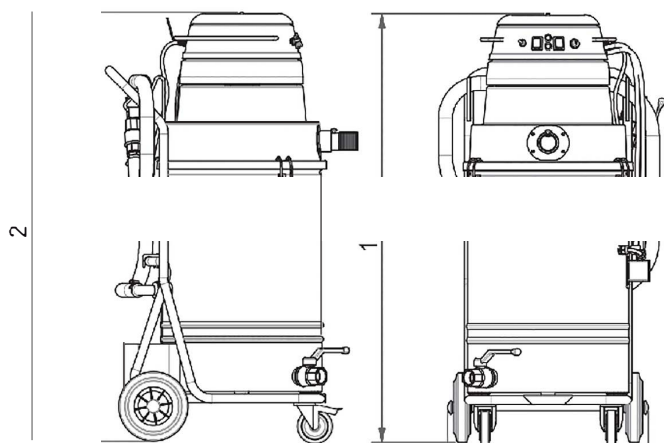

Электромеханический датчик уровня для автоматической остановки всасывания

Сливной клапан

576

Modello   Model		CILVAC 100	CILVAC 100 PUMP
Tensione   Voltage	V	230	230
Potenza   Power	W	2x1100	2x1100
Tipo motore Motor type		By-pass	By-pass
Depressione max. Water lift max.	mm. H <sub>2</sub> O	2400	2400
Portata d'aria max Air Flow max.	m <sup>3</sup> /H	360	360
Superficie filtrante Filter surface	cm <sup>2</sup>	1200	1200
Tipo di filtro Ø Filter type Ø	Protezione motori/motor protection	PPL	PPL
Efficienza del filtro Filter efficiency		100 micron	100 micron
Efficienza filtro secondario trucioli Efficiency of secondary chips filtration	Filtrazione fine/Fine filtration	Optional	PPL 300 micron
Portata pompa Pump flow rate	lt/min		100
Capacità liquidi Liquids capacity	lt	90	90
Capacità solidi Solids capacity	lt	30	30
Capienza Solidi secondo cestello trucioli Solids capacity 2nd grid	lt	10	10
Bocchettone Ø Suction inlet Ø	mm	50	50