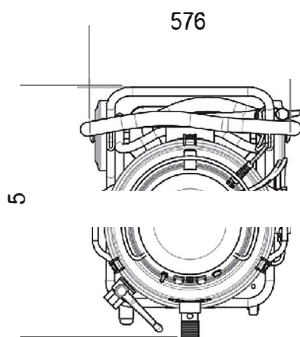

Электромеханический датчик уровня для автоматической остановки всасывания

Сливной клапан

576

Modello   Model		CILVAC 100	CILVAC 100 PUMP
Tensione   Voltage	V	230	230
Potenza   Power	W	2x1100	2x1100
Tipo motore Motor type		By-pass	By-pass
Depressione max. Water lift max.	mm. H <sub>2</sub> O	2400	2400
Portata d'aria max Air Flow max.	m <sup>3</sup> /H	360	360
Superficie filtrante Filter surface	cm <sup>2</sup>	1200	1200
Tipo di filtro Ø Filter type Ø	Protezione motori/motor protection	PPL	PPL
Efficienza del filtro Filter efficiency		100 micron	100 micron
Efficienza filtro secondario trucioli Efficiency of secondary chips filtration	Filtrazione fine/Fine filtration	Optional	PPL 300 micron
Portata pompa Pump flow rate	lt/min		100
Capacità liquidi Liquids capacity	lt	90	90
Capacità solidi Solids capacity	lt	30	30
Capienza Solidi secondo cestello trucioli Solids capacity 2nd grid	lt	10	10
Bocchettone Ø Suction inlet Ø	mm	50	50