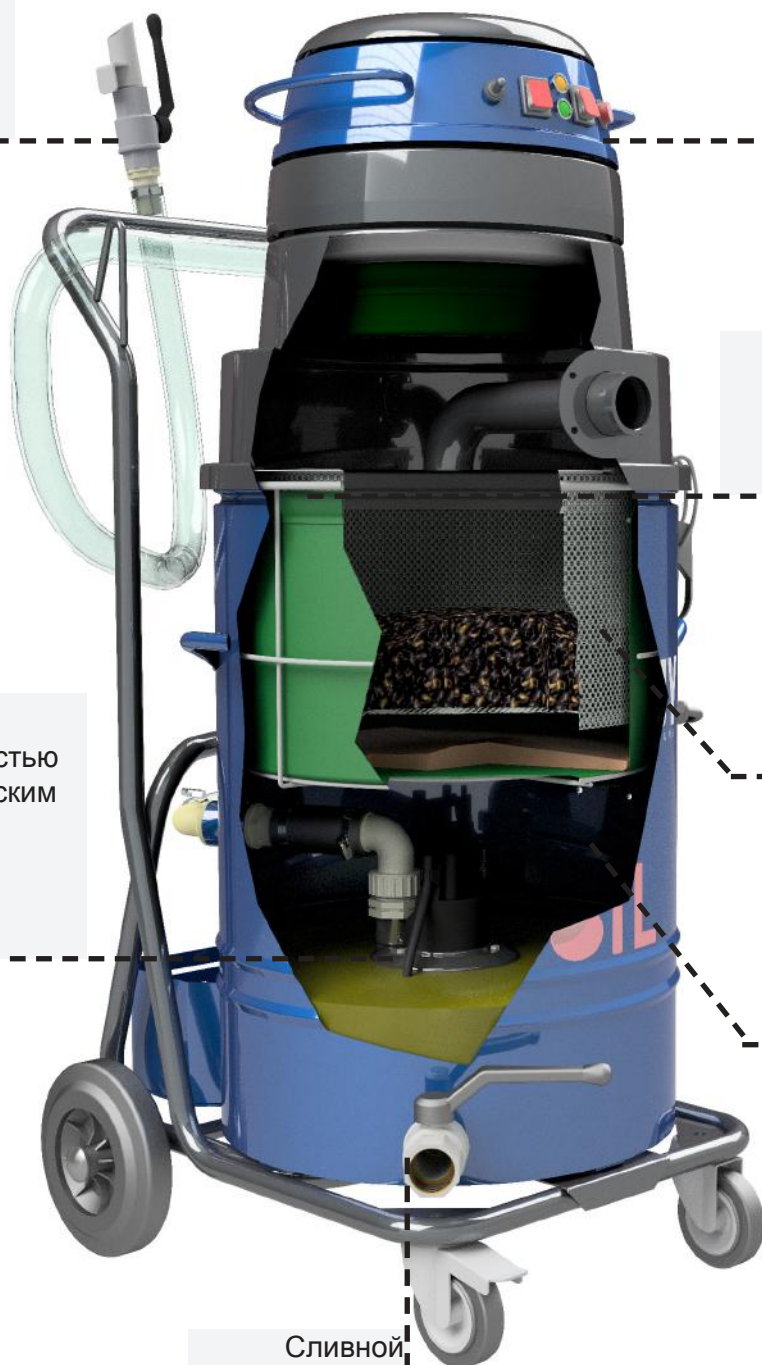

## OILVAC 100: Компактный и мощный промышленный пылесос для масла и стружки

Прочный и надежный однофазный промышленный пылесос с 2-мя независимыми моторами, изготовленный из стали и покрытый эпоксидной порошковой краской. Компактный, простой и универсальный подходит для обслуживания и очистки оборудования и рабочих мест, благодаря вместительному контейнеру для жидкости и большой корзине для стружки. Опционально может быть оснащен дополнительным фильтром тонкой фильтрации стружки и насосом для перекачки жидкости.

Сливной шланг с клапаном (в версии PUMP)

2 мощных by-pass мотора

Полипропиленовый фильтр 300 микрон (в версии PUMP)

Извлекаемая корзина для сбора стружки

Насос для перекачки жидкости с эффективностью 100 л/мин и автоматическим отключением (в версии PUMP)

Электромеханический датчик уровня для автоматической остановки всасывания

Сливной клапан

576

Modello   Model		CILVAC 100	CILVAC 100 PUMP
Tensione   Voltage	V	230	230
Potenza   Power	W	2x1100	2x1100
Tipo motore Motor type		By-pass	By-pass
Depressione max. Water lift max.	mm. H <sub>2</sub> O	2400	2400
Portata d'aria max Air Flow max.	m <sup>3</sup> /H	360	360
Superficie filtrante Filter surface	cm <sup>2</sup>	1200	1200
Tipo di filtro Ø Filter type Ø	Protezione motori/motor protection	PPL	PPL
Efficienza del filtro Filter efficiency		100 micron	100 micron
Efficienza filtro secondario trucioli Efficiency of secondary chips filtration	Filtrazione fine/Fine filtration	Optional	PPL 300 micron
Portata pompa Pump flow rate	lt/min		100
Capacità liquidi Liquids capacity	lt	90	90
Capacità solidi Solids capacity	lt	30	30
Capienza Solidi secondo cestello trucioli Solids capacity 2nd grid	lt	10	10
Bocchettone Ø Suction inlet Ø	mm	50	50