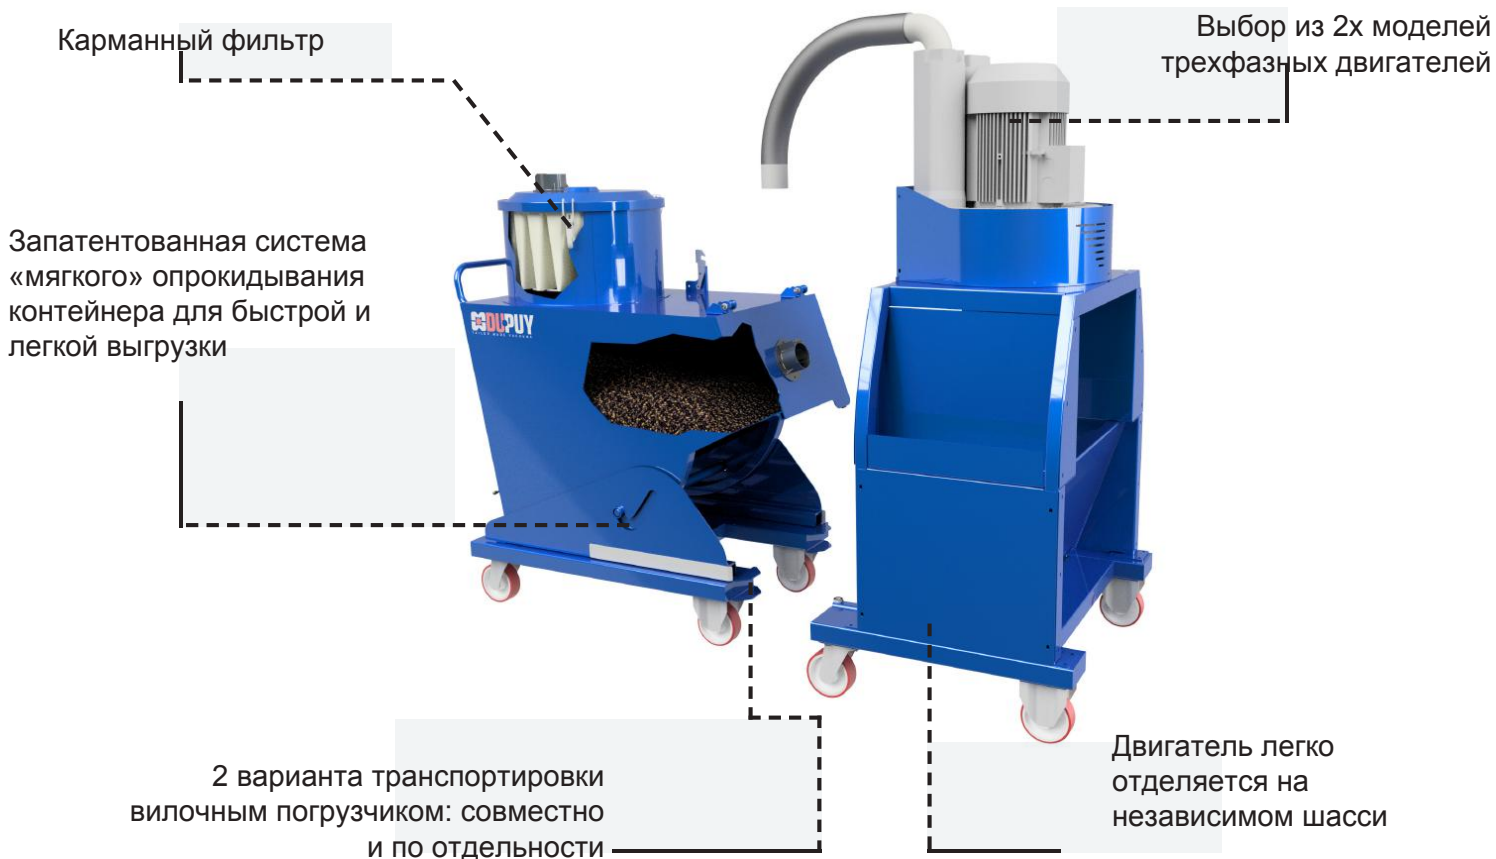

Ижевск (3412)26-03-58
Иркутск (395)279-98-46
Казань (843)206-01-48
Калининград (4012)72-03-81
Калуга (4842)92-23-67
Кемерово (3842)65-04-62
Киров (8332)68-02-04
Краснодар (861)203-40-90
Красноярск (391)204-63-61
Курск (4712)77-13-04
Липецк (4742)52-20-81
Киргизия (996)312-96-26-47

Магнитогорск (3519)55-03-13
Москва (495)268-04-70
Мурманск (8152)59-64-93
Набережные Челны (8552)20-53-41
Нижний Новгород (831)429-08-12
Новокузнецк (3843)20-46-81
Новосибирск (383)227-86-73
Омск (3812)21-46-40
Орел (4862)44-53-42
Оренбург (3532)37-68-04
Панза (8412)22-31-16
Казахстан (772)734-952-31

Пермь (342)205-81-47
Ростов-на-Дону (863)308-18-15
Рязань (4912)46-61-64
Самара (846)206-03-16
Санкт-Петербург (812)309-46-40
Саратов (845)249-38-78
Севастополь (8692)22-31-93
Симферополь (3652)67-13-56
Смоленск (4812)29-41-54
Сочи (862)225-72-31
Ставрополь (8652)20-65-13
Таджикистан (992)427-82-92-69

Сургут (3462)77-98-35
Тверь (4822)63-31-35
Томск (3822)98-41-53
Тула (4872)74-02-29
Тюмень (3452)66-21-18
Ульяновск (8422)24-23-59
Уфа (347)229-48-12
Хабаровск (4212)92-98-04
Челябинск (351)202-03-61
Череповец (8202)49-02-64
Ярославль (4852)69-52-93

<https://dupuy.nt-rt.ru> || dpu@nt-rt.ru

СНРVАС 400 Промышленный пылесос для металлической стружки большой емкости