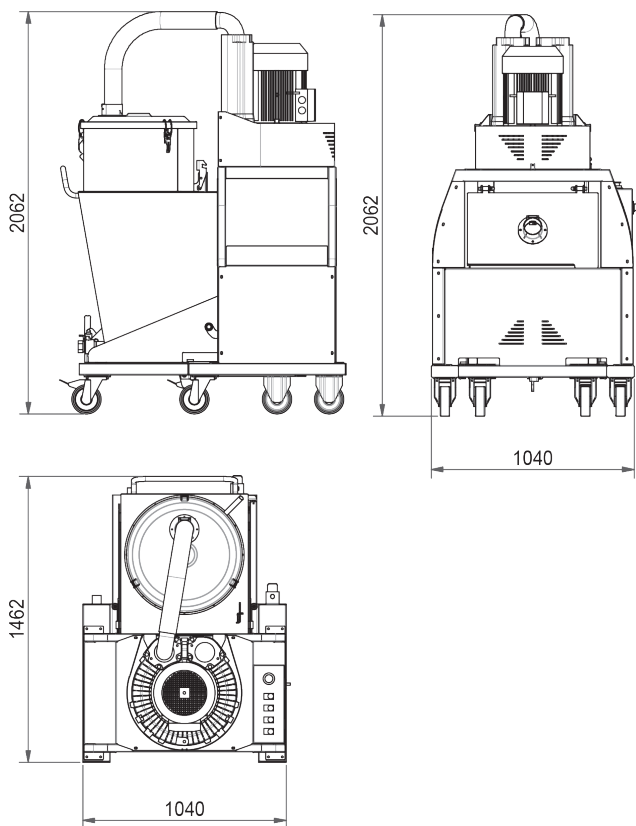

## СНРVАС 400 Промышленный пылесос для металлической стружки большой емкости

| Modelli   Models                                       |                      | CHIPVAC 400         | CHIPVAC 400 HD      |
|--|----------------------|---------------------|---------------------|
| Tensione   Voltage                                     | Volt                 | 400                 | 400                 |
| Potenza   Power  | kW                   | 7,5                 | 12,5                |
| Tipo motore   Motor type                               |                      | Side channel blower | Side channel blower |
| Depressione max. Water lift max.                       | mm. H <sub>2</sub> O | 4000                | 4400                |
| Depressione max. in continuo Max. continuous waterlift | mm. H <sub>2</sub> O | 2700                | 2900                |
| Portata d'aria max Air Flow max.                       | m <sup>3</sup> /H    | 700                 | 1100                |
| Superficie filtrante Filter surface                    | cm <sup>2</sup>      | 30.000              | 30.000              |
| Tipo di filtro Ø Filter type Ø                         |                      | Star L              | Star L              |
| Efficienza del filtro Filter efficiency                |                      | 3 micron            | 3 micron            |
| Capacità totale Total capacity                         | lt.                  | 400                 | 400                 |
| Bocchettone Ø Suction inlet Ø                          | mm.                  | 80                  | 80                  |