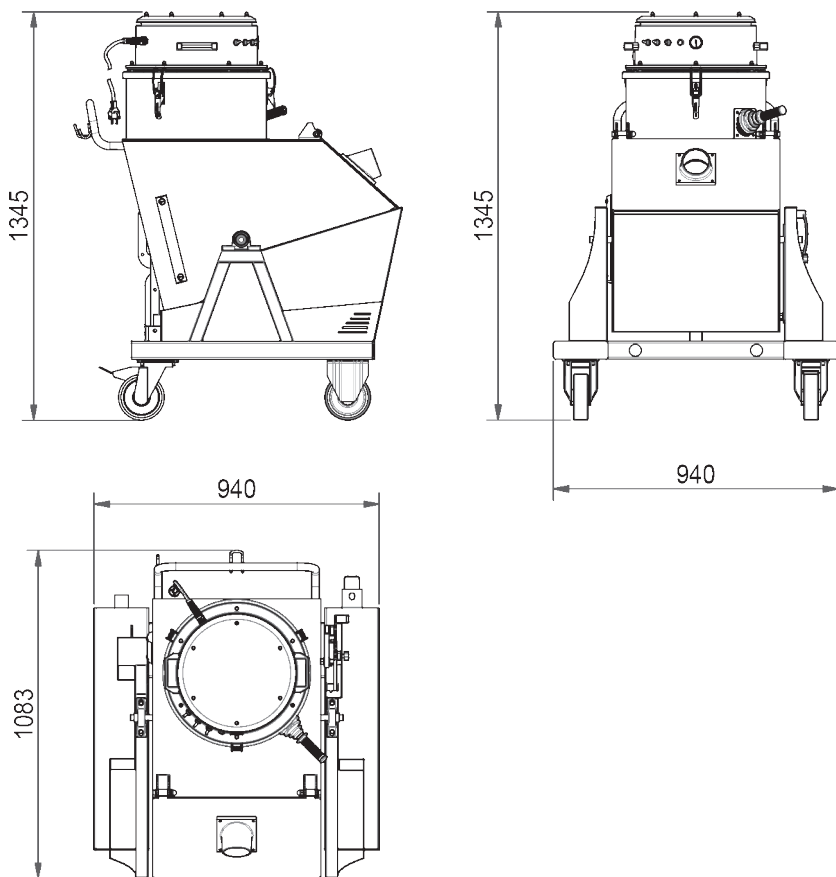

Modelli   Models		CHIPVAC 200
Tensione   Voltage	Volt	230
Potenza   Power	W	3X1100
Tipo motore Motor type		By-pass
Depressione max. Water lift max.	mm. H <sub>2</sub> O	2400
Portata d'aria max Air Flow max.	m <sup>3</sup> /H	540
Superficie filtrante Filter surface	cm <sup>2</sup>	14.000
Tipo di filtro Ø Filter type Ø		Star L
Efficienza del filtro Filter efficiency		3 micron
Capacità totale Total capacity	lt.	200
Bocchettone Ø Suction inlet Ø	mm.	80
Vuotostato Vacuum gauge		Si / Yes